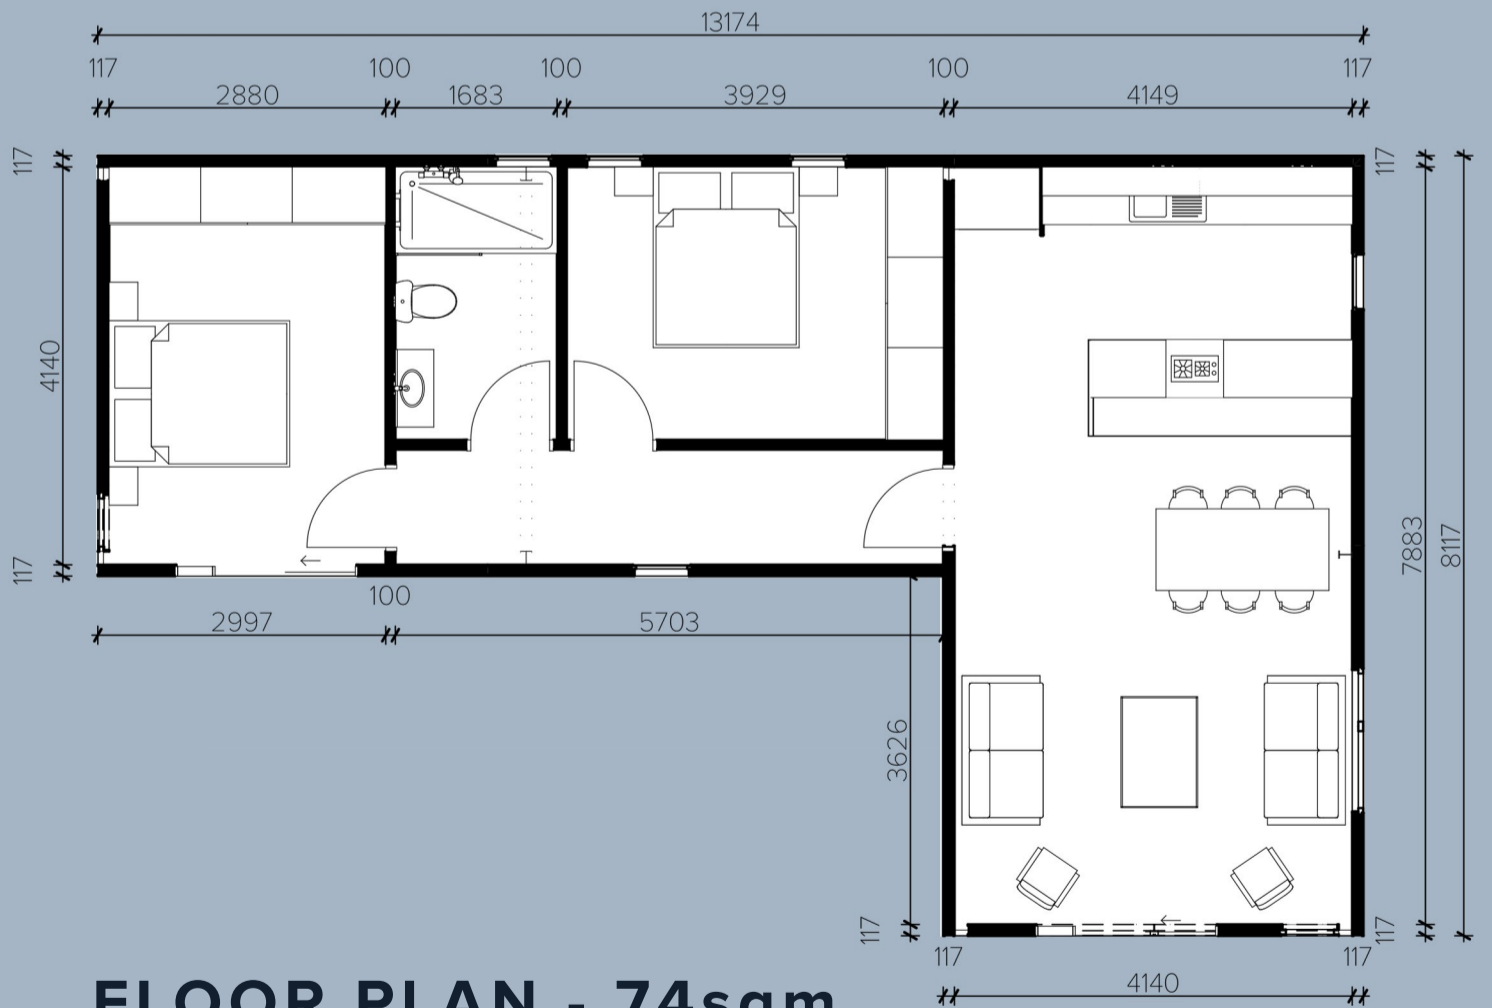

# 2 Bed Unit

from  
**R409 500** incl. VAT

**FLOOR PLAN - 74sqm**