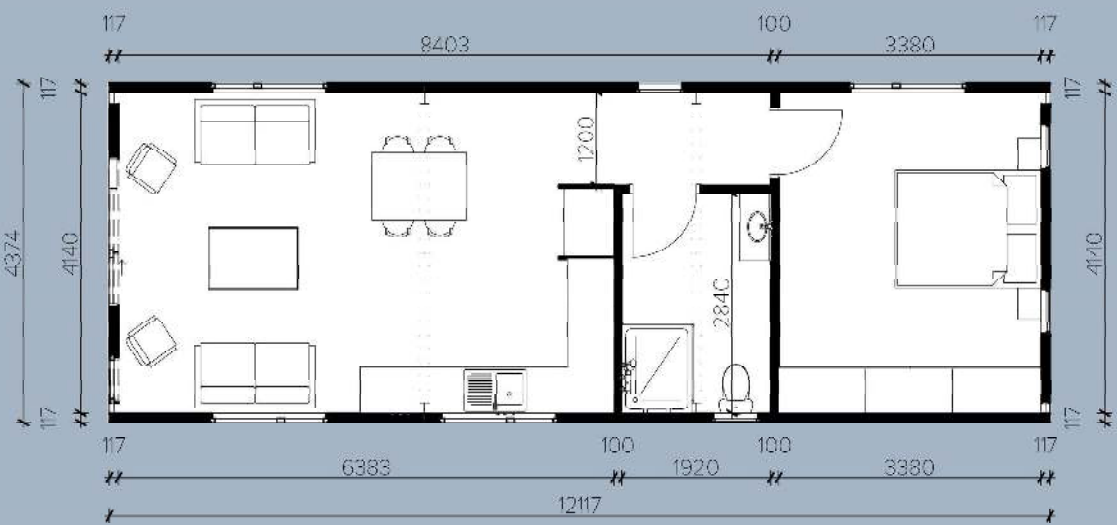

# 1 Bed type B

from  
**R399 500** Incl. VAT

**FLOOR PLAN - 53sqm**