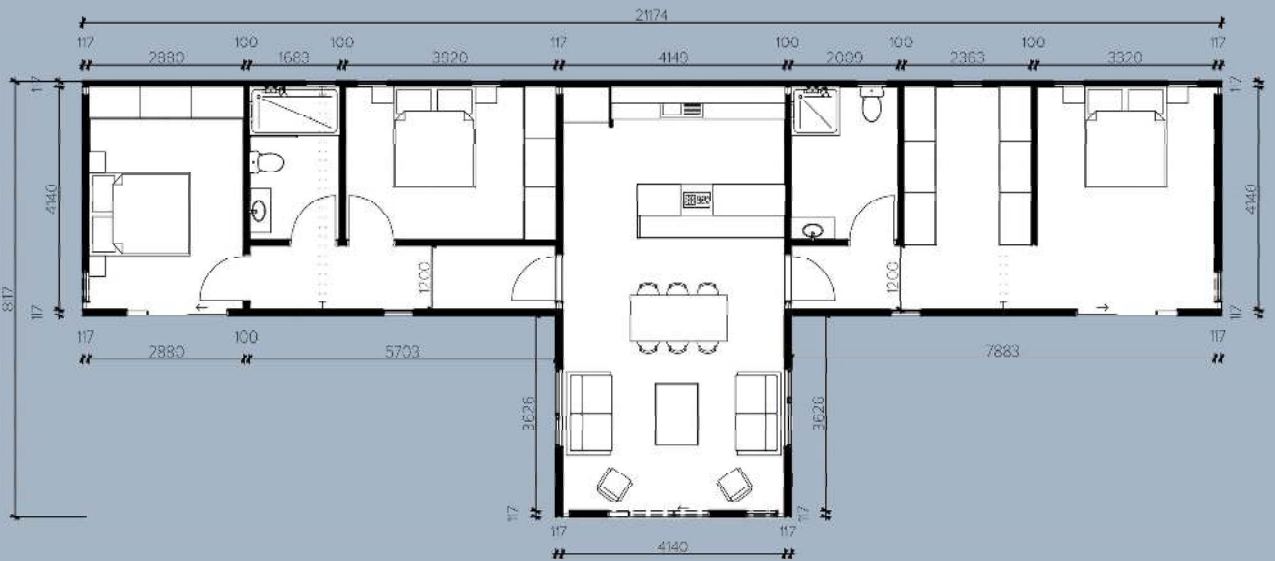

# 3 Bed Unit

from  
**R839 500** Incl. VAT

**FLOOR PLAN - 109 sqm**